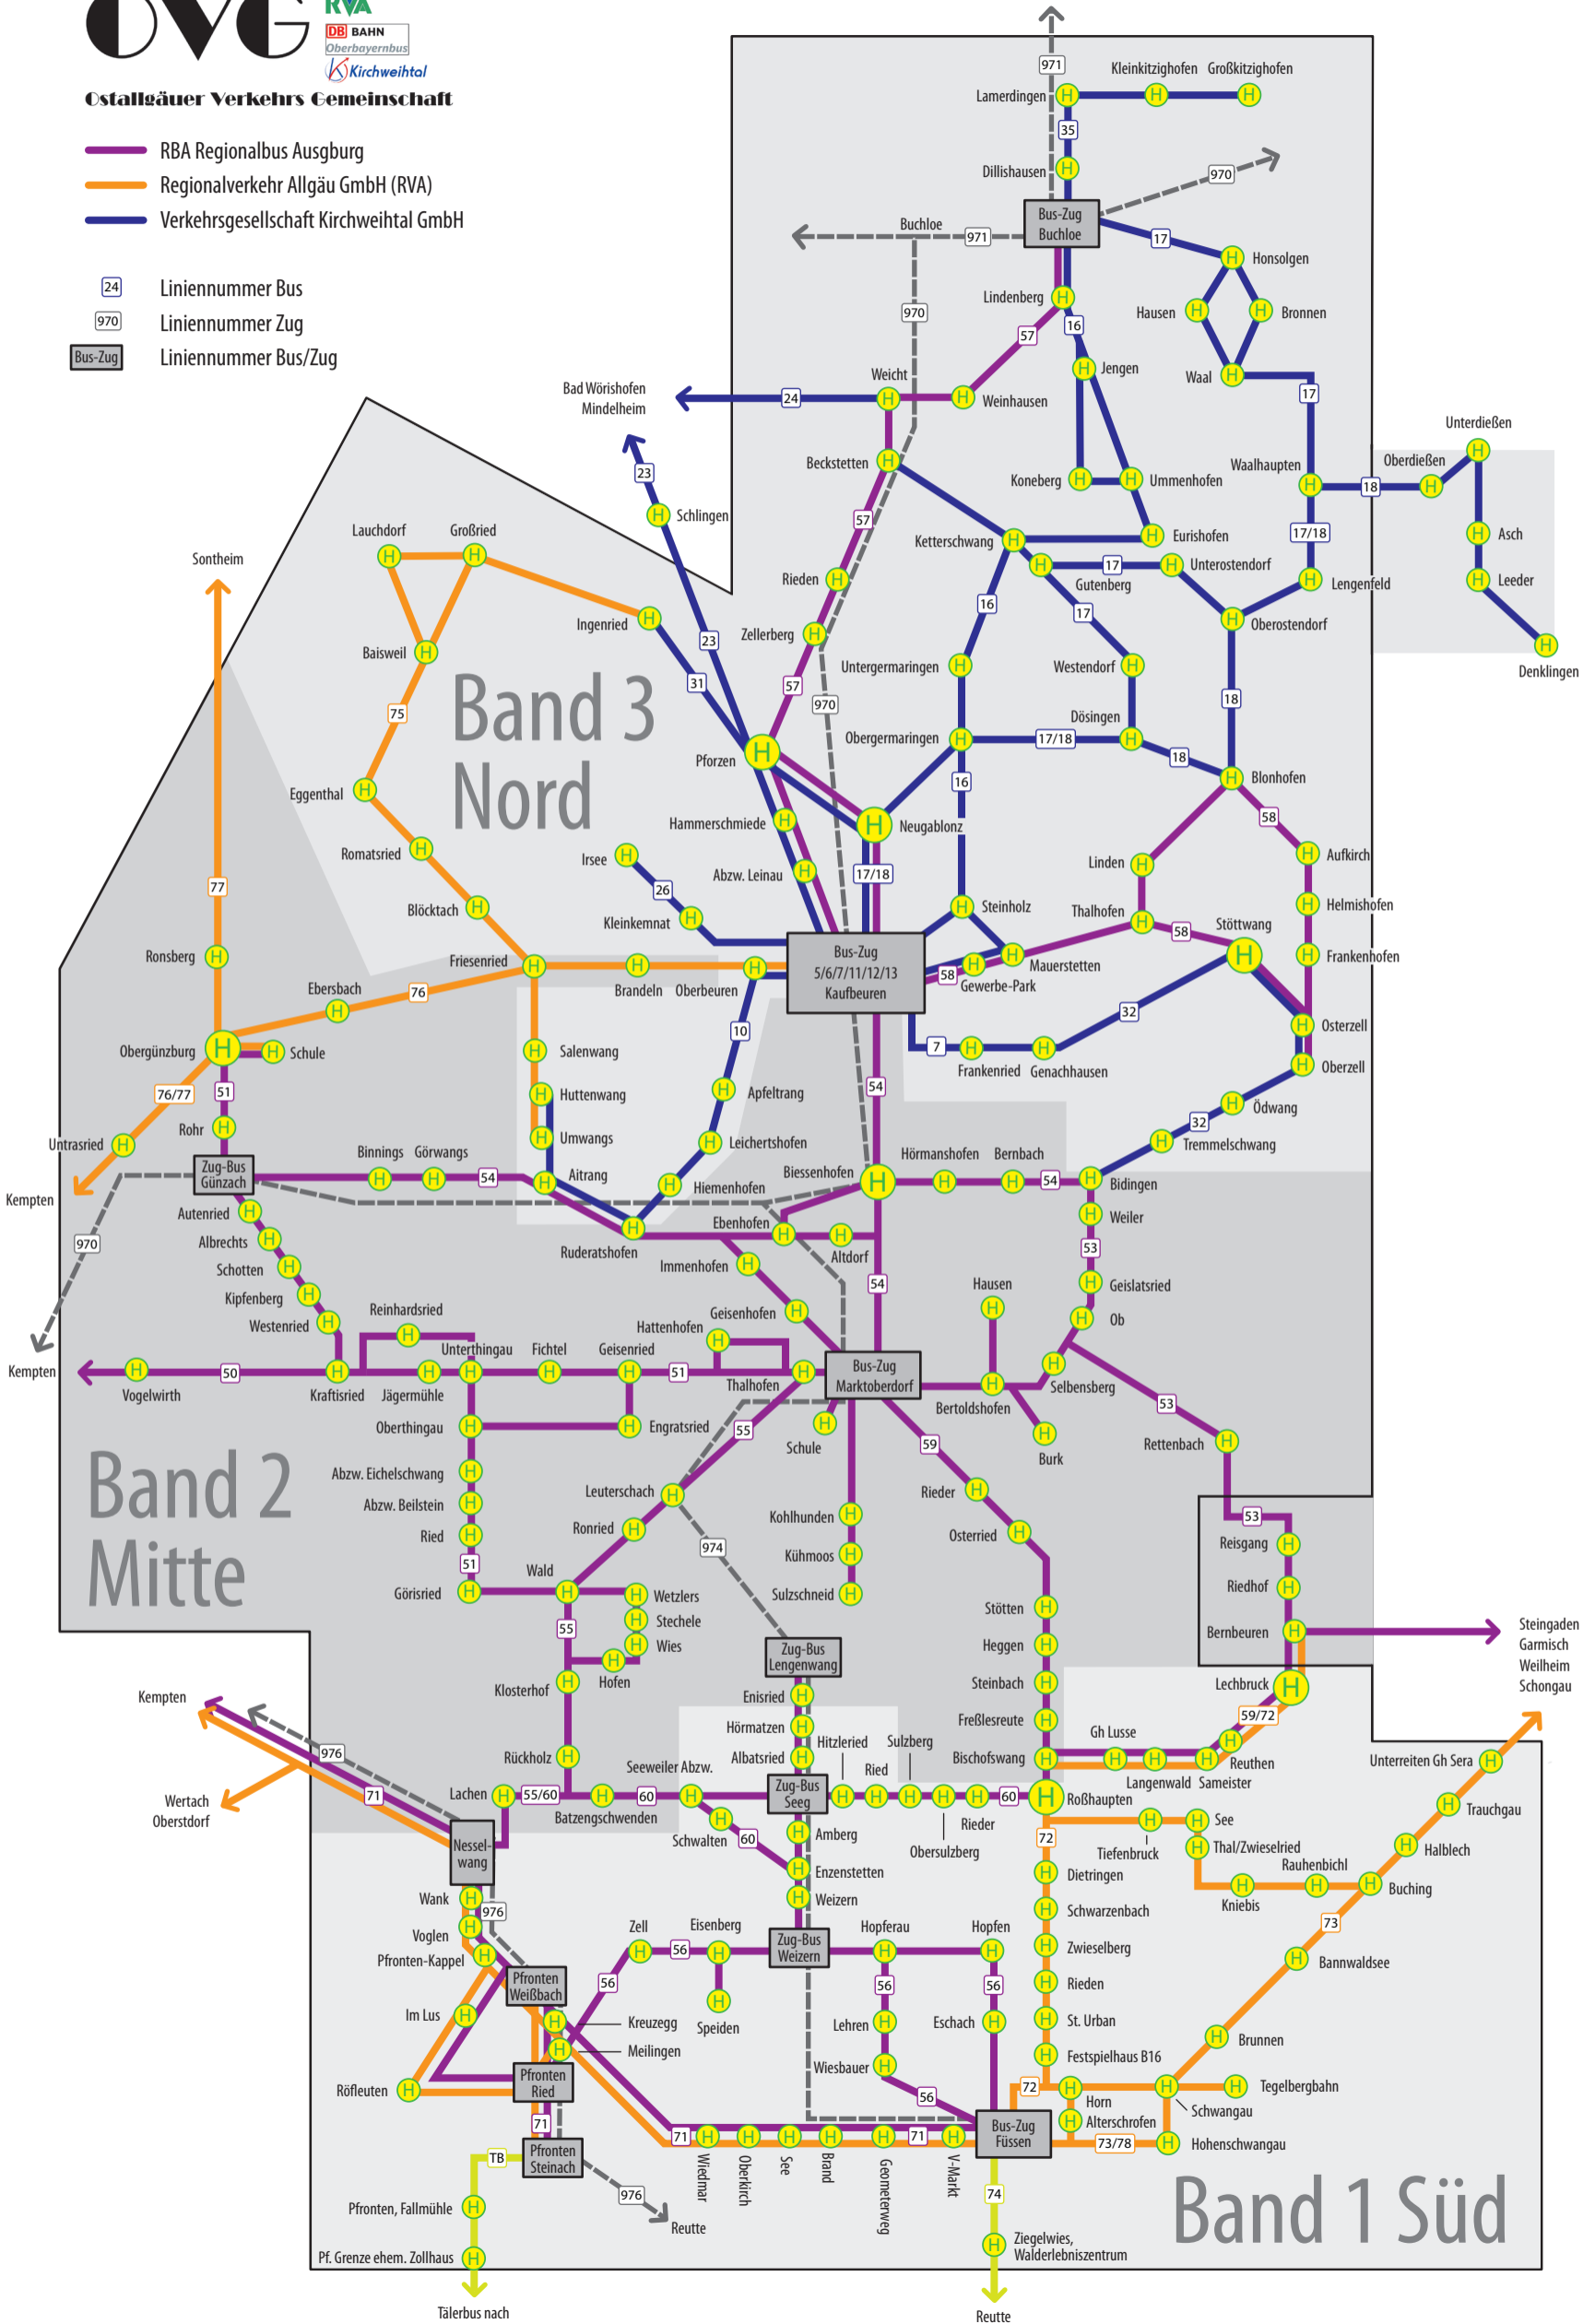

Ostallgäuer Verkehrs Gemeinschaft

- RBA Regionalbus Ausgurg
- Regionalverkehr Allgäu GmbH (RVA)
- Verkehrsgesellschaft Kirchweihthal GmbH

- 24 Liniennummer Bus
- 970 Liniennummer Zug
- Bus-Zug Liniennummer Bus/Zug

Band 3 Nord

Band 2 Mitte

Band 1 Süd

Tälerbus nach Tannheim/Nesselwängle

Reutte